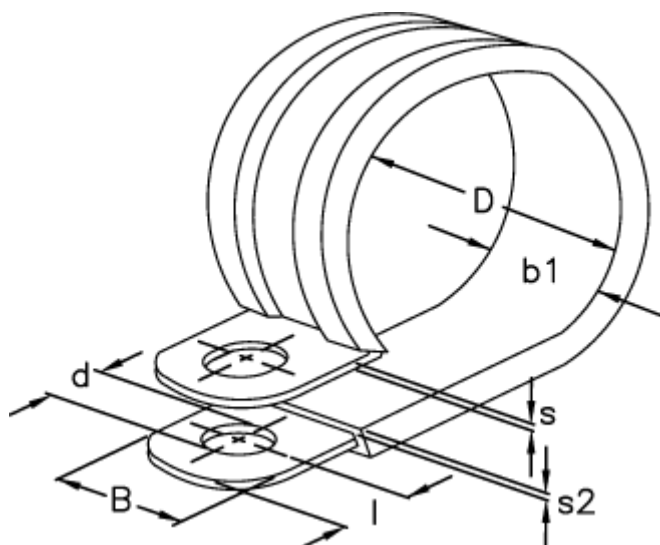

Varenummer: 029456112012
Beskrivelse: Norma rørbøjle RLGU 1. 12/12 W1

Mål

b1	= 15
Bredde B	= 12
d	= 6.4
Diameter D	= 12
l	= 6
s	= 0.8
s2	= 1.2